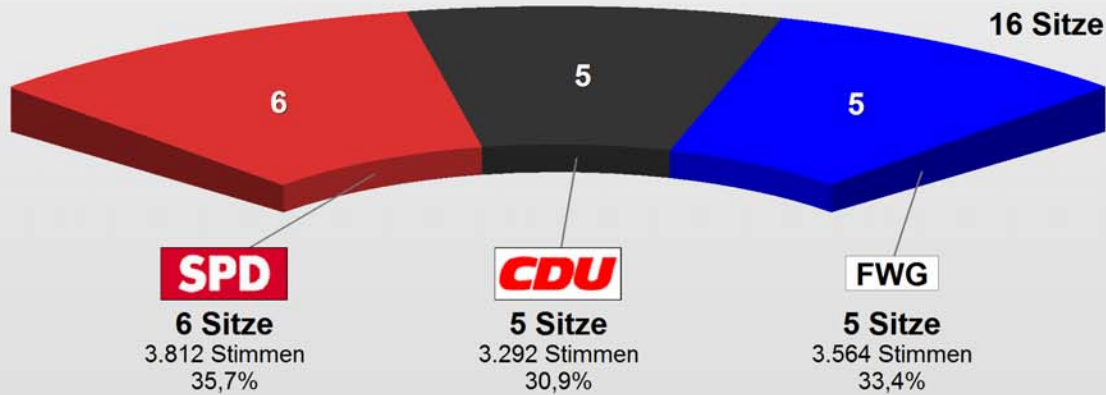

Gemeinderat Niederwerth 2004

**Sitzverteilung
Gemeinderat Nied**

	Anteil	Sitze
SPD	48,4%	8
CDU	21,2%	3
FWG NW	30,4%	5