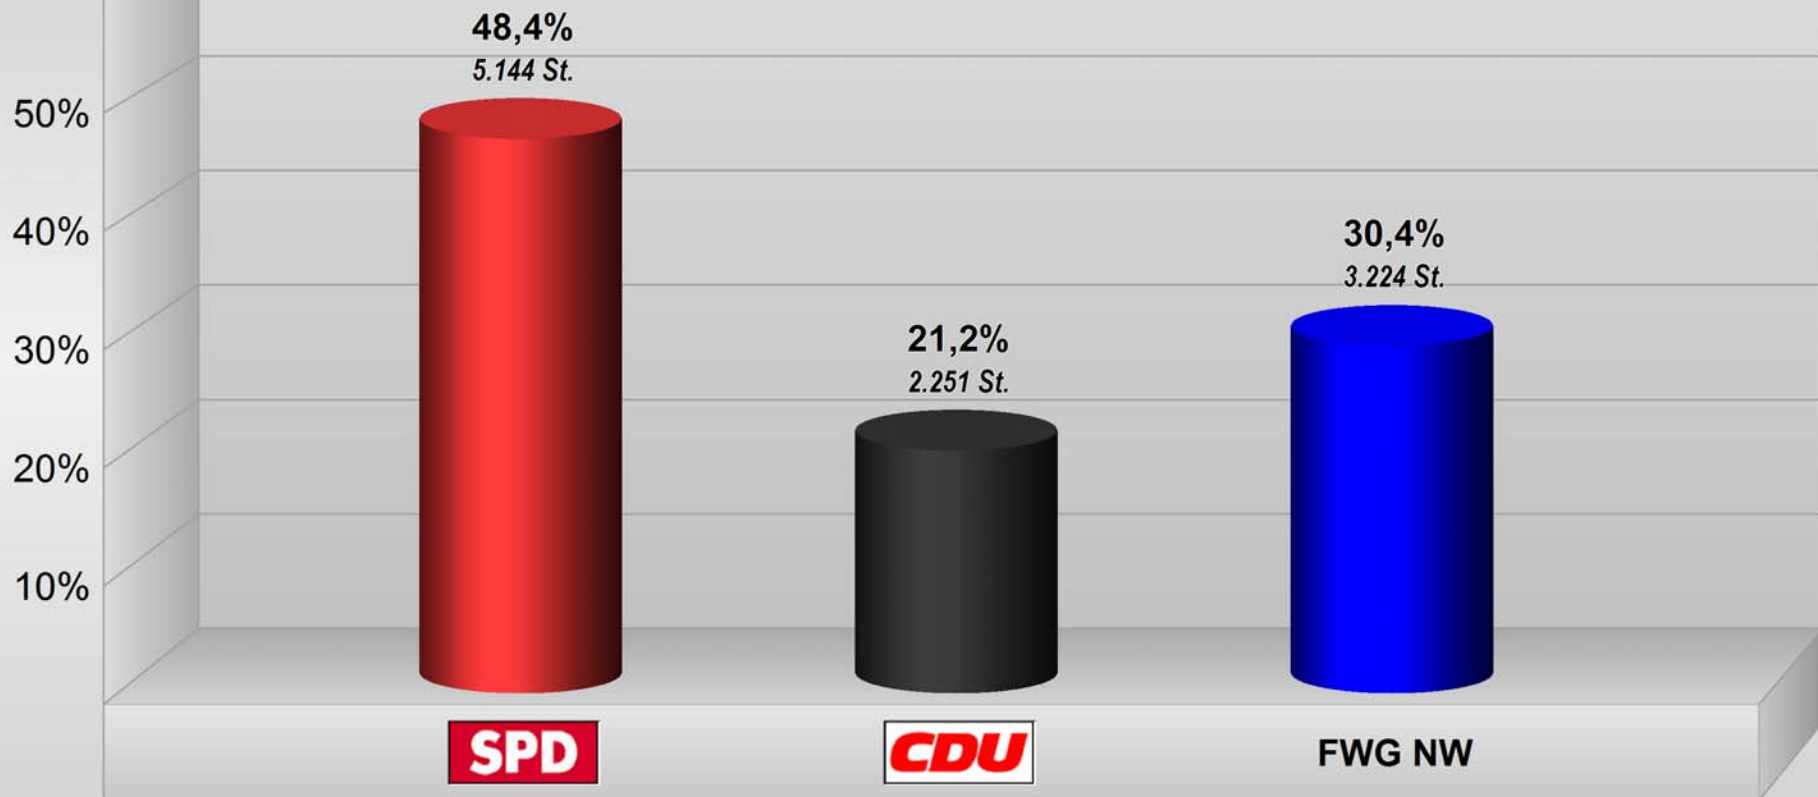

Gemeinderat Niederwerth 2009

Endergebnis

Stimmenanteile in Prozent (%)

Wahlbeteiligung 66,7%

Gemeinderat Niederwerth 2009 im Vergleich mit Gemeinderat Niederwerth 2004 Endergebnis

Stimmenanteile in Prozent (%), Gewinne/Verluste in Prozentpunkten