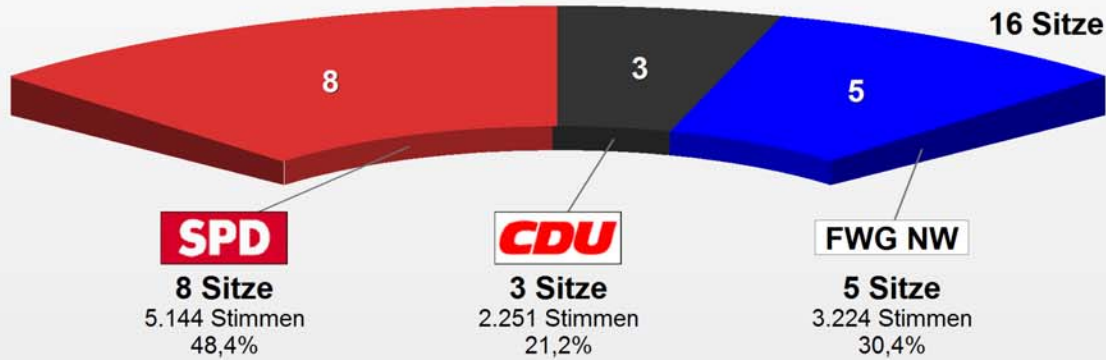

**Gemeinderat Niederwerth 2009
Sitzverteilung**