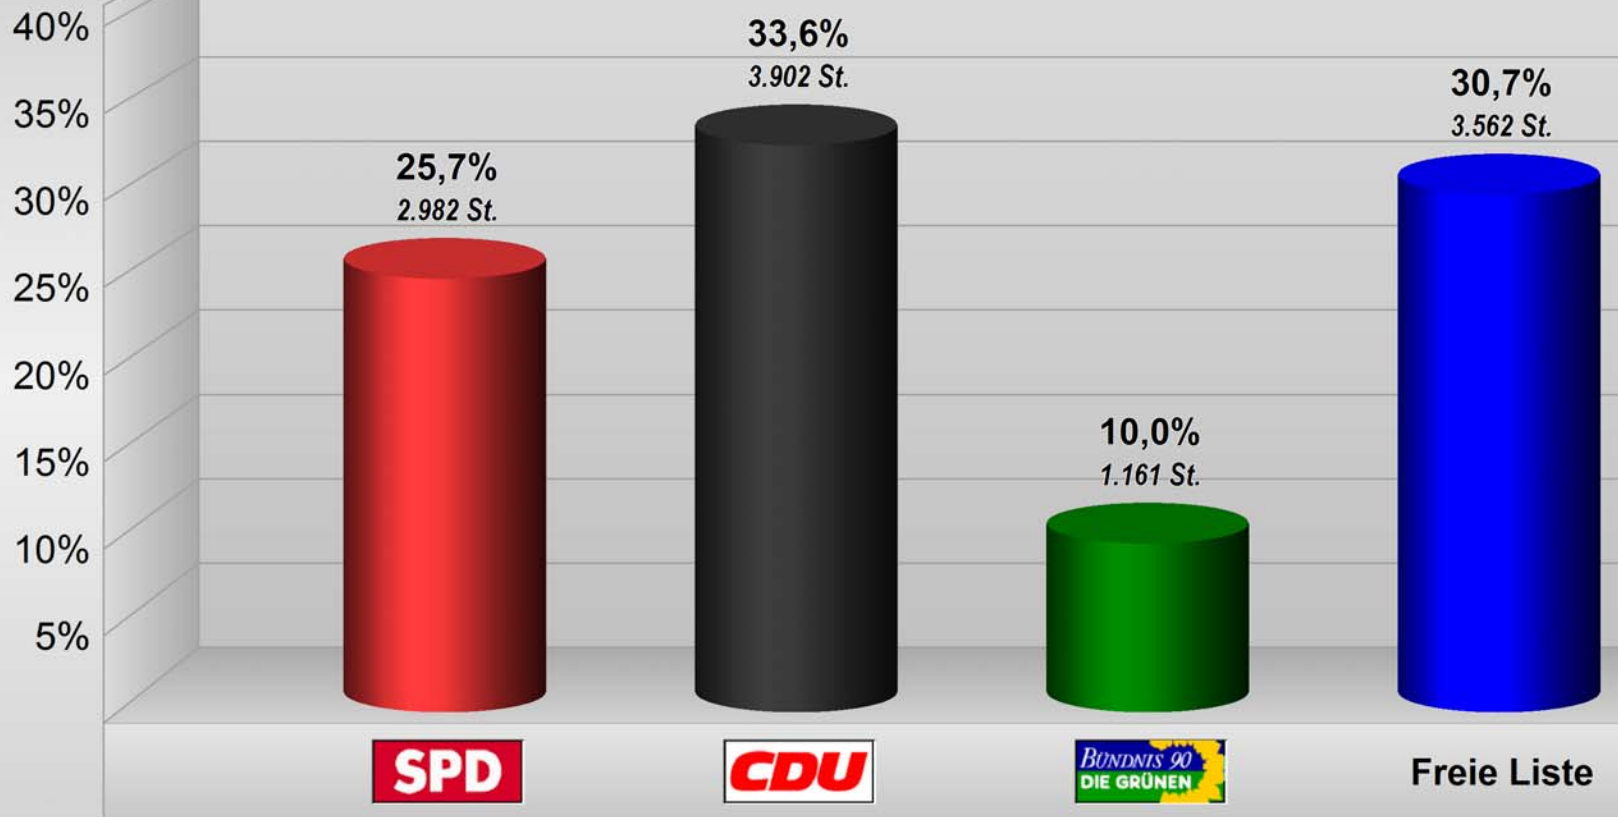

6	Schubach, Arno	313
7	Raue, Katharina	228
8	Bethke, Ursula	0

Freie Liste - Bürger für Urbar e.V. : 6 Sitze		
Rang	Person	Stimmen
1	Kohl, Karl Josef	1037
2	Müller, Joachim	743
3	Finke, Dieter	717
4	Müller, Petra	410
5	Daubländer, Gudrun	394
6	Nebgen, Kurt	365

Ersatzpersonen

7	Rindsfüßer, Holger	354
8	Wolsfeld, Frank	335
9	Merle, Martina	334
10	Messingschlager, Thomas	331
11	Ackermann, Christoph	322
12	Molzberger, Wolfgang	313
13	Engel, Gerd	312
14	Traus, Joachim	275
15	Zinke, Ivan	272
16	Märtig, Martina	257
17	Michels, Günter	237
18	Daubländer, Heinrich	0
19	Zink, Frank	0

Anzahl gewählter Frauen:

Sozialdemokratische Partei Deutschlands: 3 Frauen

Christlich Demokratische Union Deutschlands: 1 Frau

BÜNDNIS90/DIE GRÜNEN: 1 Frau

Freie Liste - Bürger für Urbar e.V.: 2 Frauen

Bürgerhaus Wahllokal 1 (137.07.224.101)

Gemeinderat Urbar 2009

Stimmenanteile in Prozent (%)

Wahlbeteiligung 53,9%