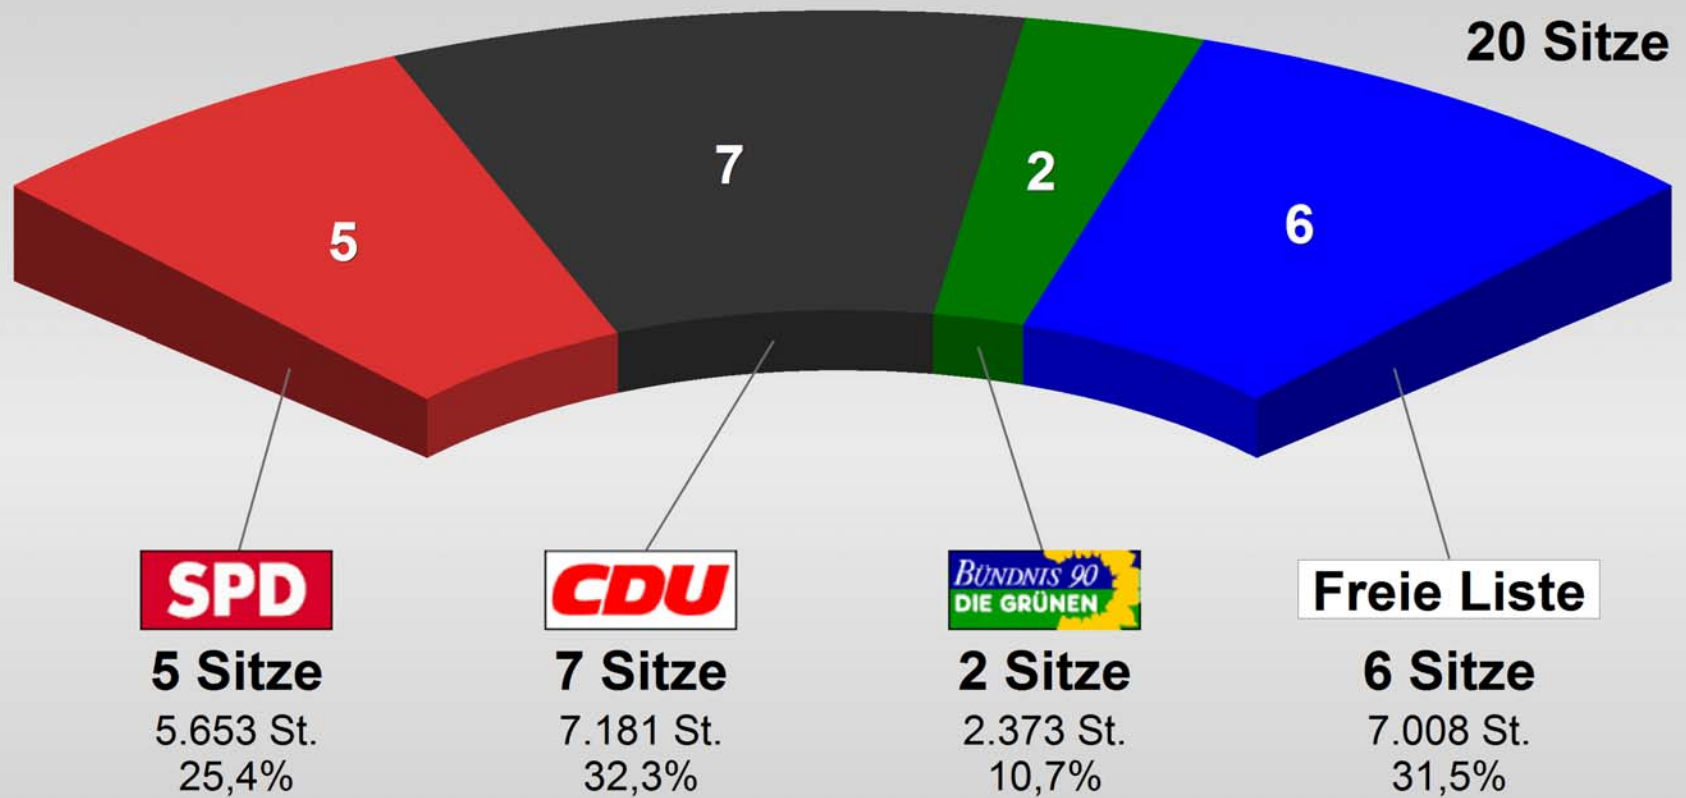

Gemeinderat Urbar 2009 Sitzverteilung