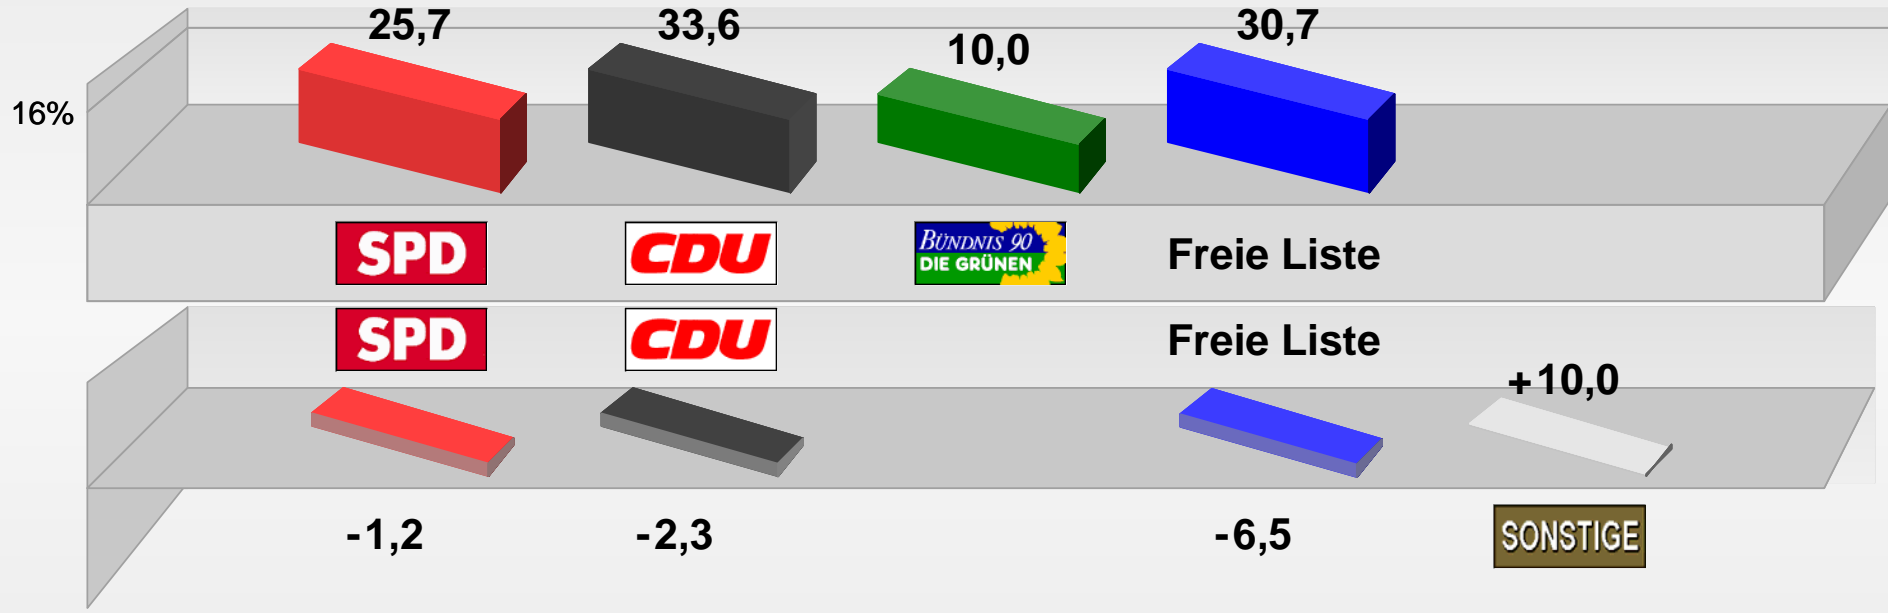

Bürgerhaus Wahllokal 1 (137.07.224.101) Gemeinderat Urbar 2009

im Vergleich mit Gemeinderat Urbar 2004

Stimmenanteile in Prozent (%), Gewinne/Verluste in Prozentpunkten