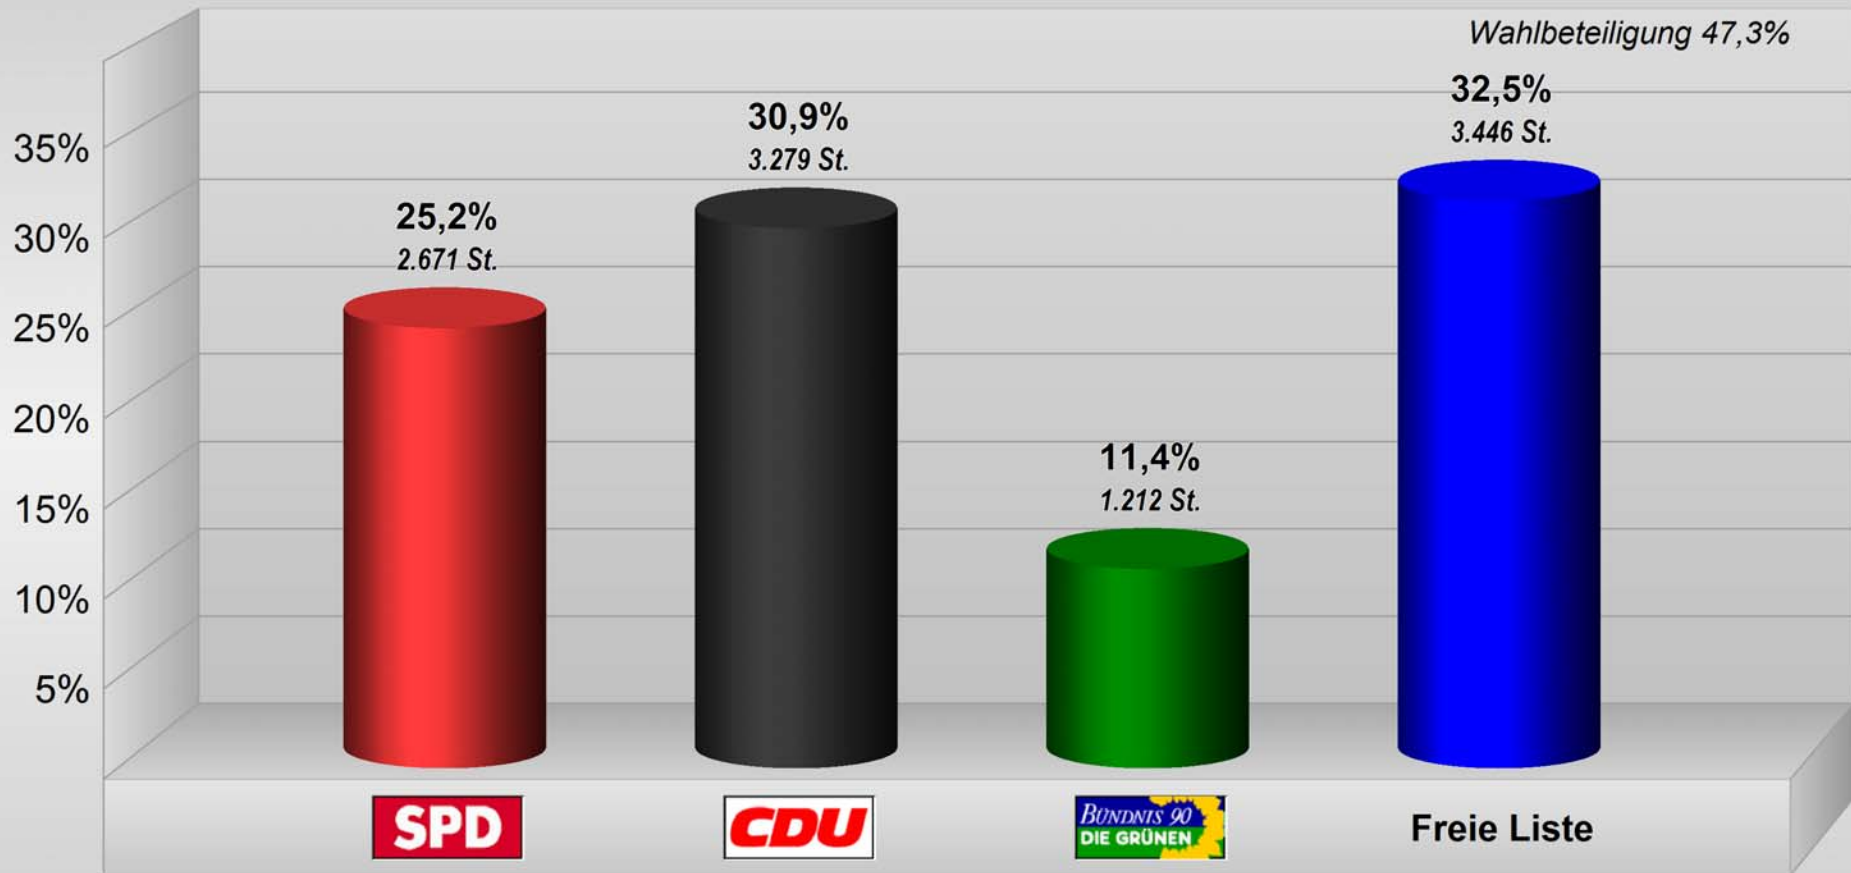

Bürgerhaus Wahllokal 2 (137.07.224.102)
Gemeinderat Urbar 2009
Stimmenanteile in Prozent (%)