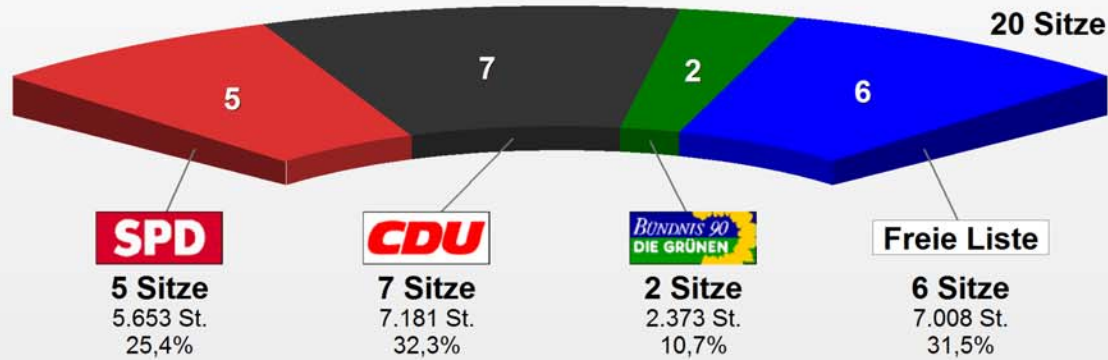

Gemeinderat Urbar 2009 Sitzverteilung