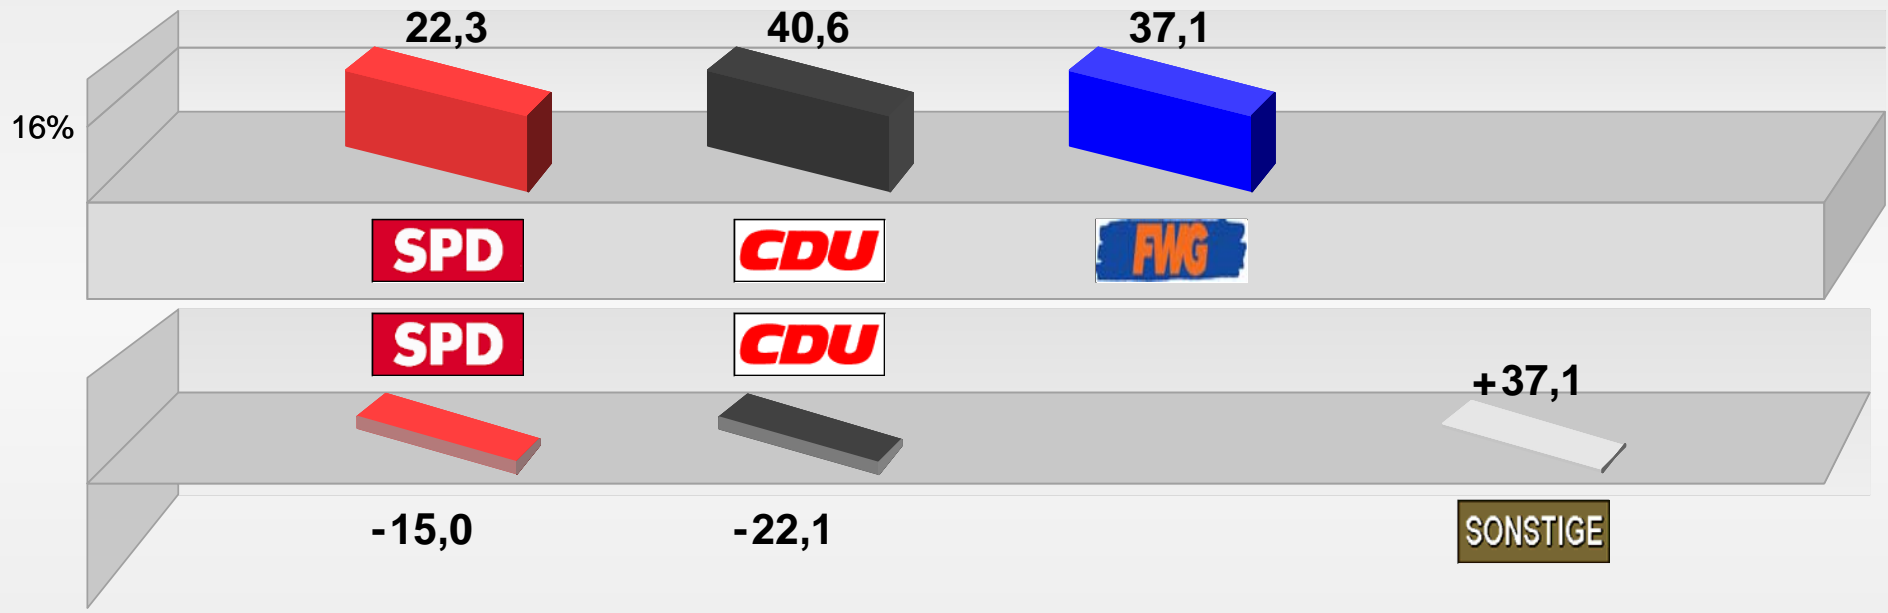

Gemeinderat Weitersburg 2009

Endergebnis

Stimmenanteile in Prozent (%)

Wahlbeteiligung 65,7%

Gemeinderat Weitersburg 2009 im Vergleich mit Gemeinderat Weitersburg 2004 Endergebnis

Stimmenanteile in Prozent (%), Gewinne/Verluste in Prozentpunkten