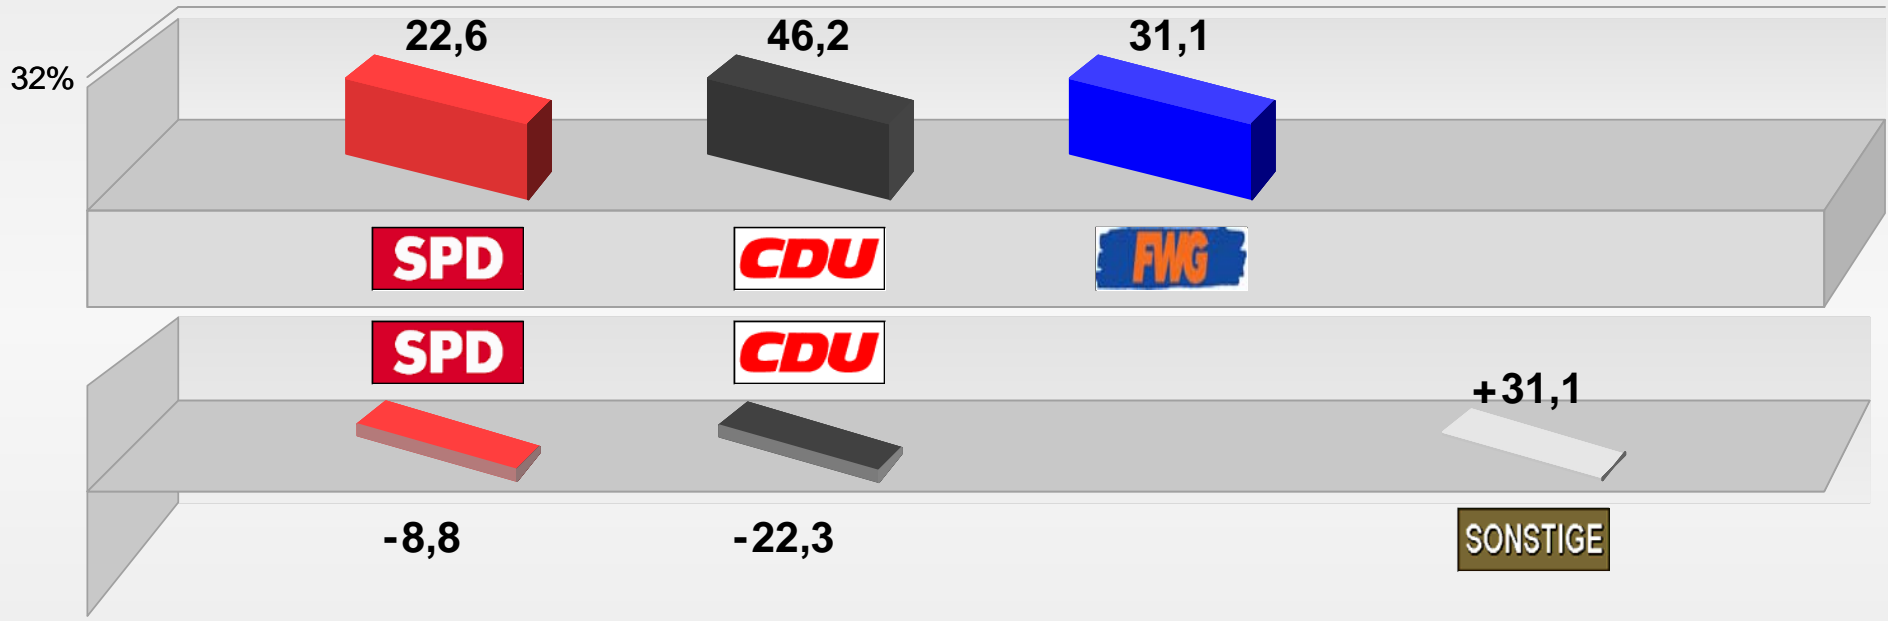

Schule Wahllokal 1 (137.07.229.101) Gemeinderat Weitersburg 2009 im Vergleich mit Gemeinderat Weitersburg 2004

Stimmenanteile in Prozent (%), Gewinne/Verluste in Prozentpunkten