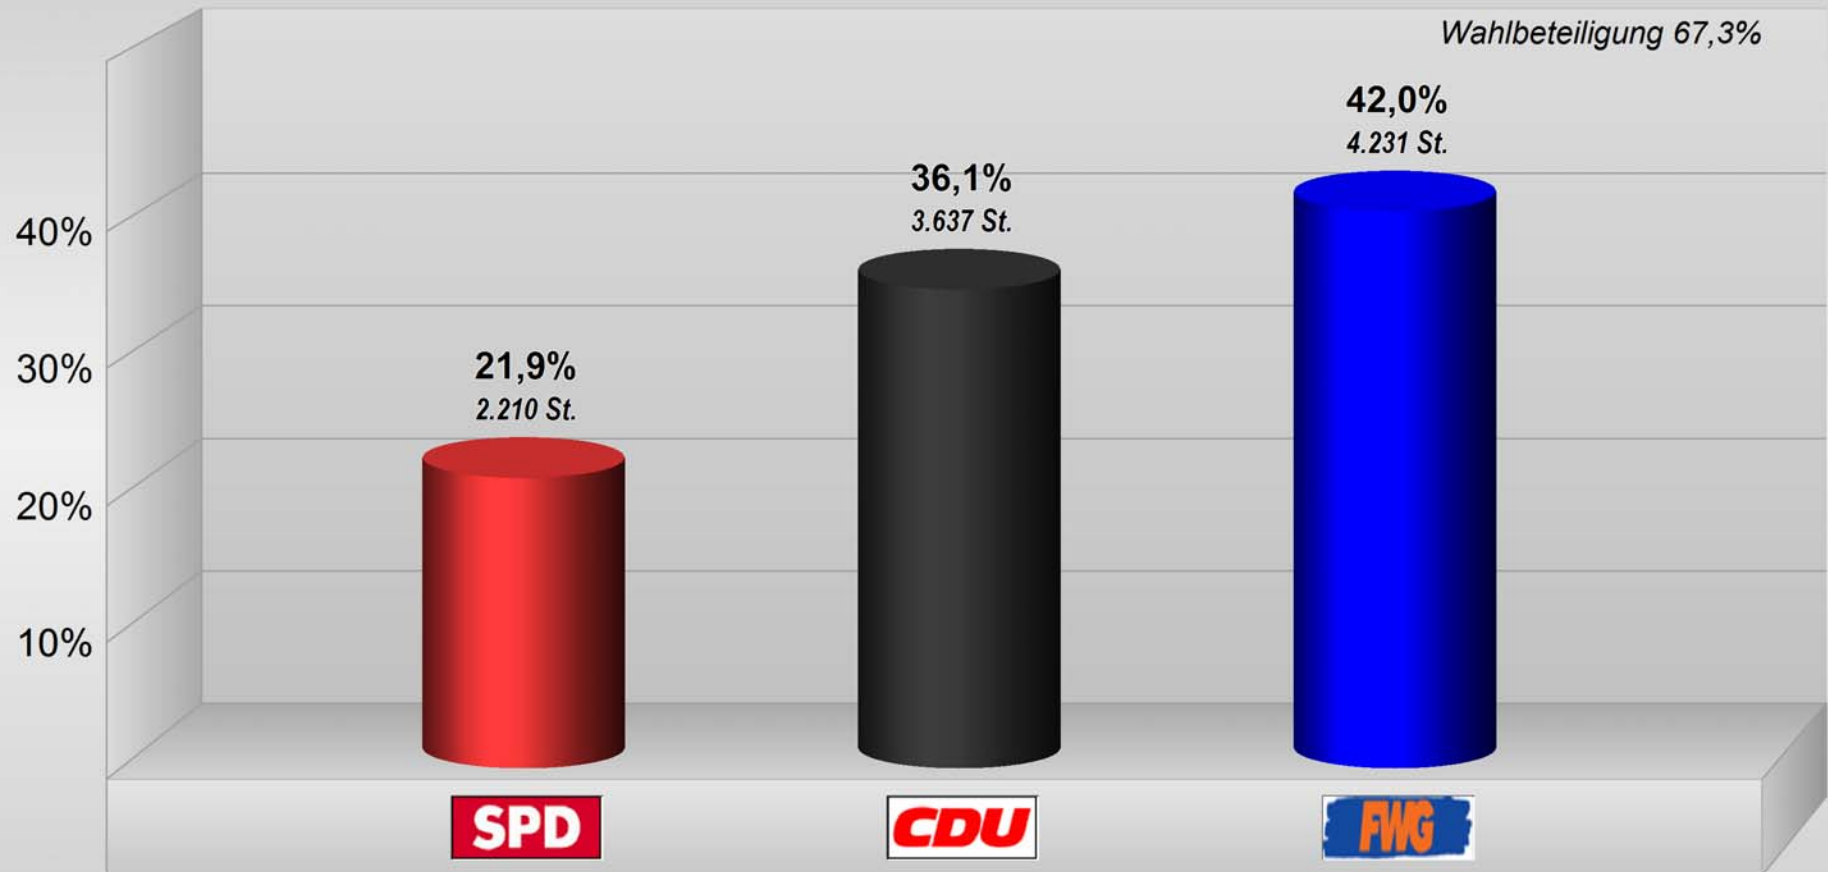

Wahlbeteiligung 64,0%

Schule Wahllokal 1 (137.07.229.101) Gemeinderat Weitersburg 2009 im Vergleich mit Gemeinderat Weitersburg 2004

Stimmenanteile in Prozent (%), Gewinne/Verluste in Prozentpunkten

Schule Wahllokal 2 (137.07.229.102)
Gemeinderat Weitersburg 2009
Stimmenanteile in Prozent (%)