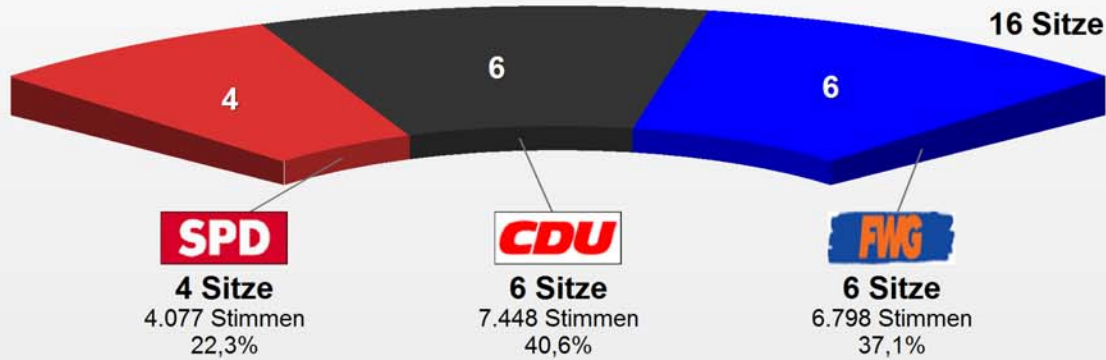

Gemeinderat Weitersburg 2009 Sitzverteilung