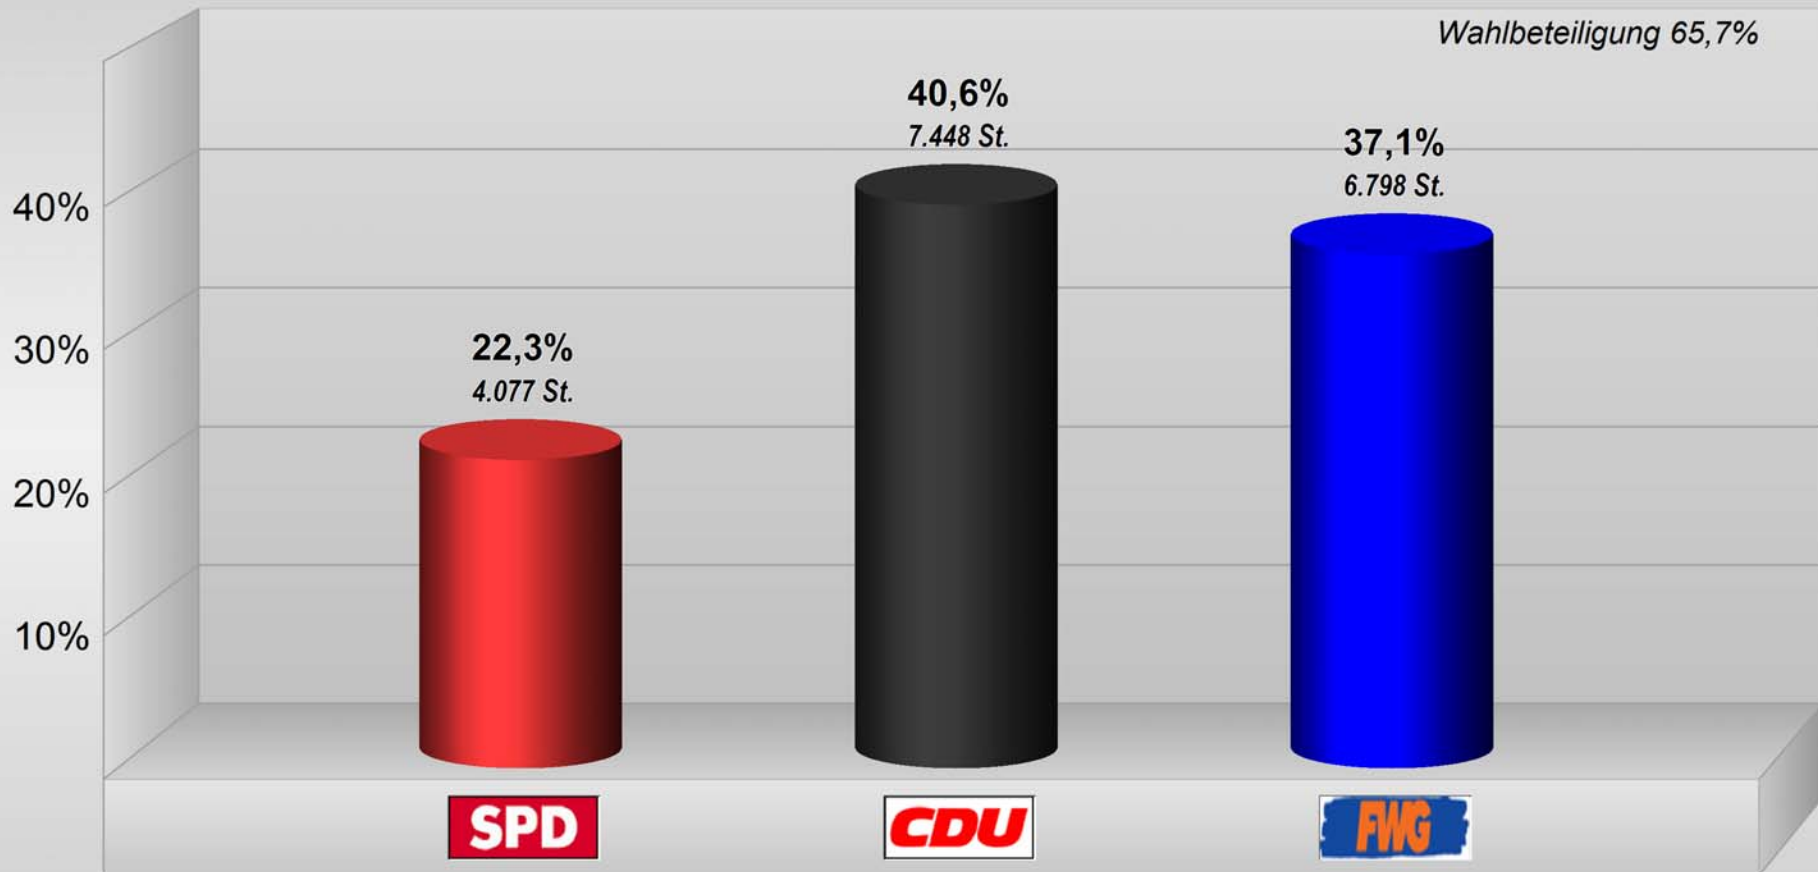

Gemeinderat Weitersburg 2009

Endergebnis

Stimmenanteile in Prozent (%)

Wahlbeteiligung 65,7%

Gemeinderat Weitersburg 2009 im Vergleich mit Gemeinderat Weitersburg 2004 Endergebnis

Stimmenanteile in Prozent (%), Gewinne/Verluste in Prozentpunkten

Gemeinderat Weitersburg 2009

Rang	Person	Liste	Stimmen	%-Ges.	(%)
	(Unverändert abgegeben)	SPD	76		
	(In Wahlvorschlag verändert)	SPD	41		
	(Mit panasch. Stimmen)	SPD	14		
8	Zirfas, Sebastian	SPD	541	2,95	█
17	Hahn, Jenny	SPD	424	2,31	█
29	Schiffer, Hans	SPD	311	1,70	█
28	Weller, Horst	SPD	312	1,70	█
21	Zirfas, Helmut	SPD	376	2,05	█
23	Keßler, Manfred	SPD	355	1,94	█
36	Risch, Gerhard	SPD	241	1,32	█
43	Langenstein, Sascha	SPD	172	0,94	█
46	Praml, Ariane	SPD	169	0,92	█
45	Schranz, Fred	SPD	170	0,93	█
41	Mohr, Frank	SPD	177	0,97	█
47	Weber, Konrad	SPD	154	0,84	█
44	Praml, Rolf	SPD	172	0,94	█
48	Teine, Friedrich	SPD	132	0,72	█
40	Bach, Hans-Jürgen	SPD	198	1,08	█
42	Doetsch, Klaus	SPD	173	0,94	█
	Summe		4077		