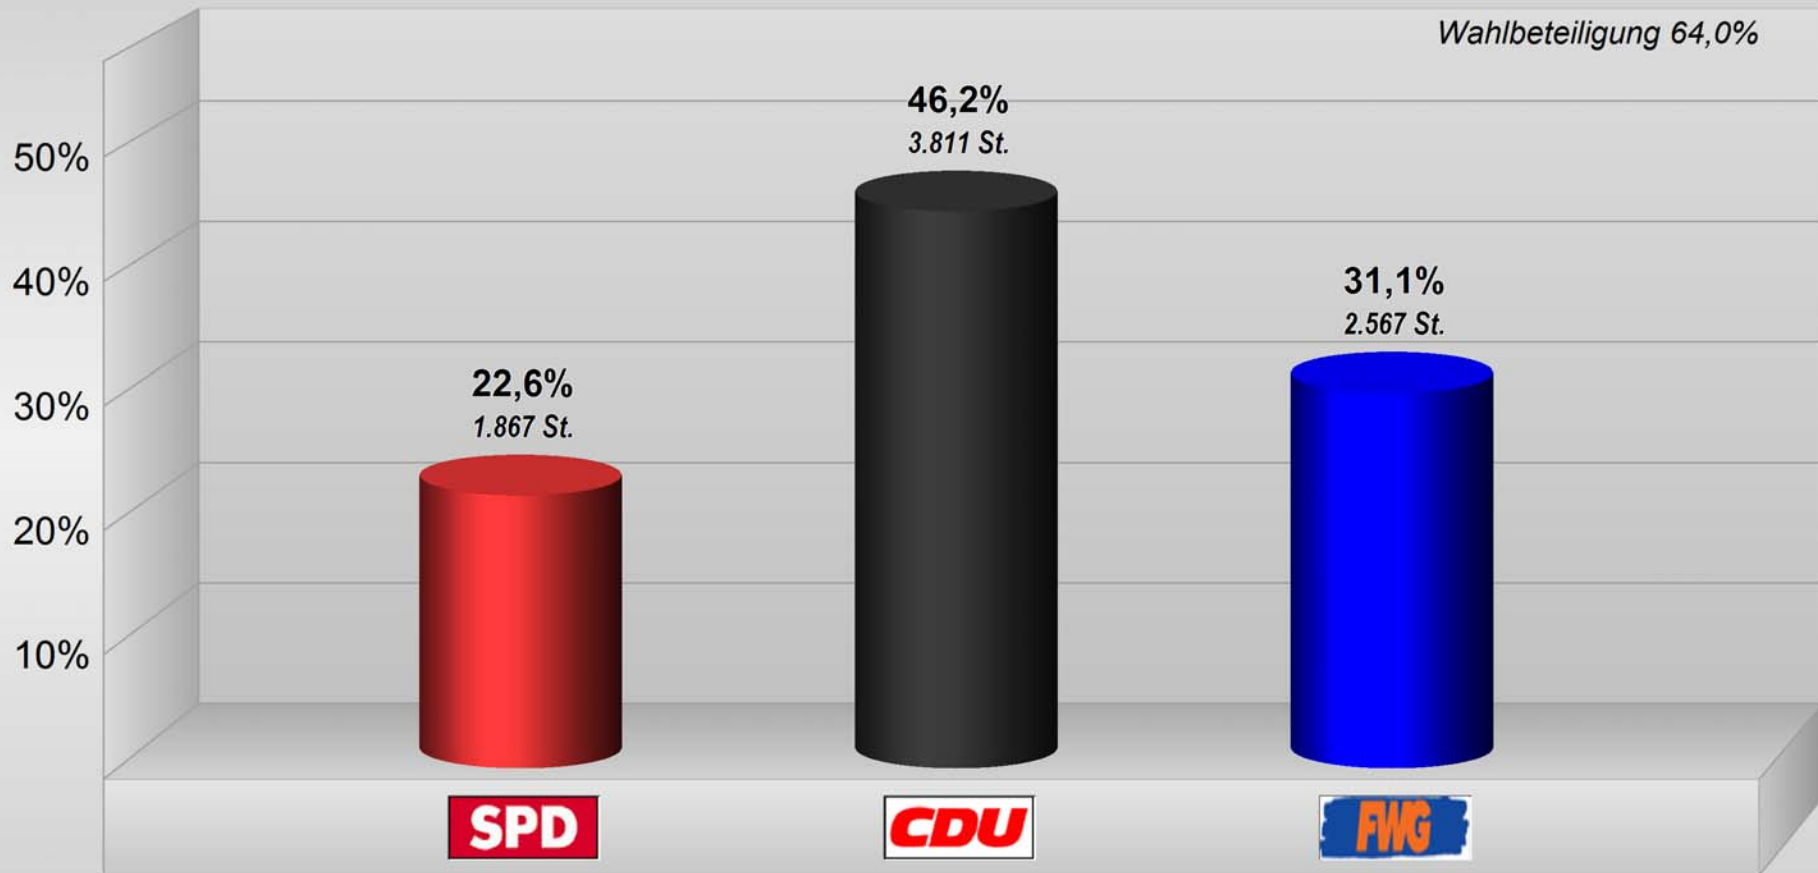

13	Hastrich, Armin	308
14	Kons, Peter	306
15	Wimmershoff, Eric	281
16	Beyer, Frank	253

Anzahl gewählter Frauen:

Sozialdemokratische Partei Deutschlands: 1 Frau

Christlich Demokratische Union Deutschlands: 2 Frauen

Freie Wählergruppe Weitersburg e.V.: 0 Frauen

Schule Wahllokal 1 (137.07.229.101)
Gemeinderat Weitersburg 2009
Stimmenanteile in Prozent (%)

Wahlbeteiligung 64,0%