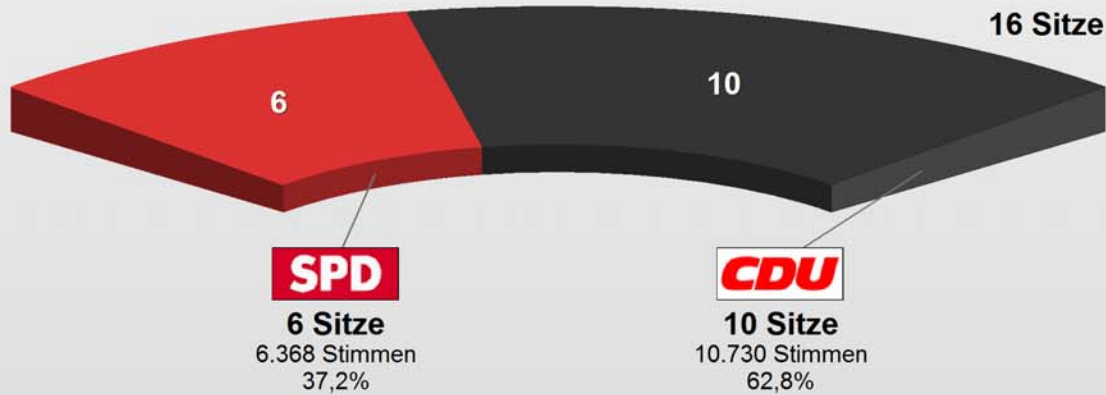

Gemeinderat Weitersburg 2004

Sitzverteilung Gemeinderat Weit

	Anteil	Sitze
SPD	22,3%	4
CDU	40,6%	6
FWG Weitersburg e.V. . . .	37,1%	6